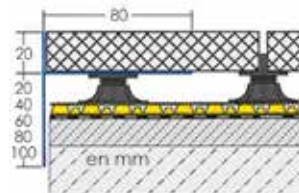

DURABAL BO

Largeur d'embase 80 mm
Hauteur de montage 20 mm
Hauteur : 40, 60, 80, 100, 120 mm
Longueur: 300 cm
Matériau Aluminium
Couleurs : argent anodisé,
anthracite, ivoire clair

PIÈCES DE FINITIONS:

angle
sortant