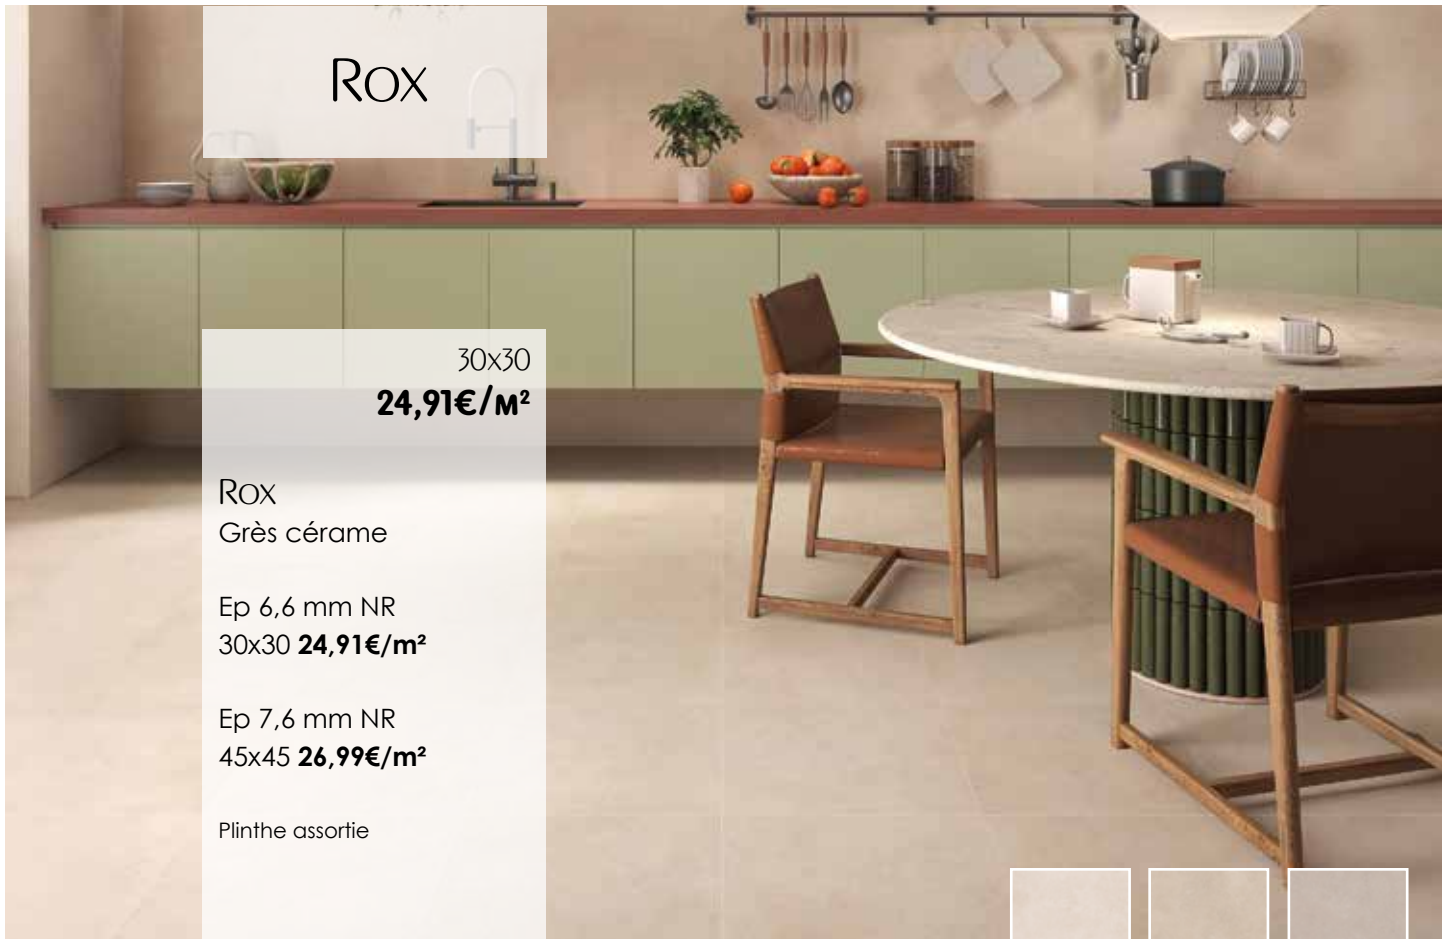

ROX

30x30
24,91€/m²

ROX
Grès cérame

Ep 6,6 mm NR
30x30 **24,91€/m²**

Ep 7,6 mm NR
45x45 **26,99€/m²**

Plinthe assortie