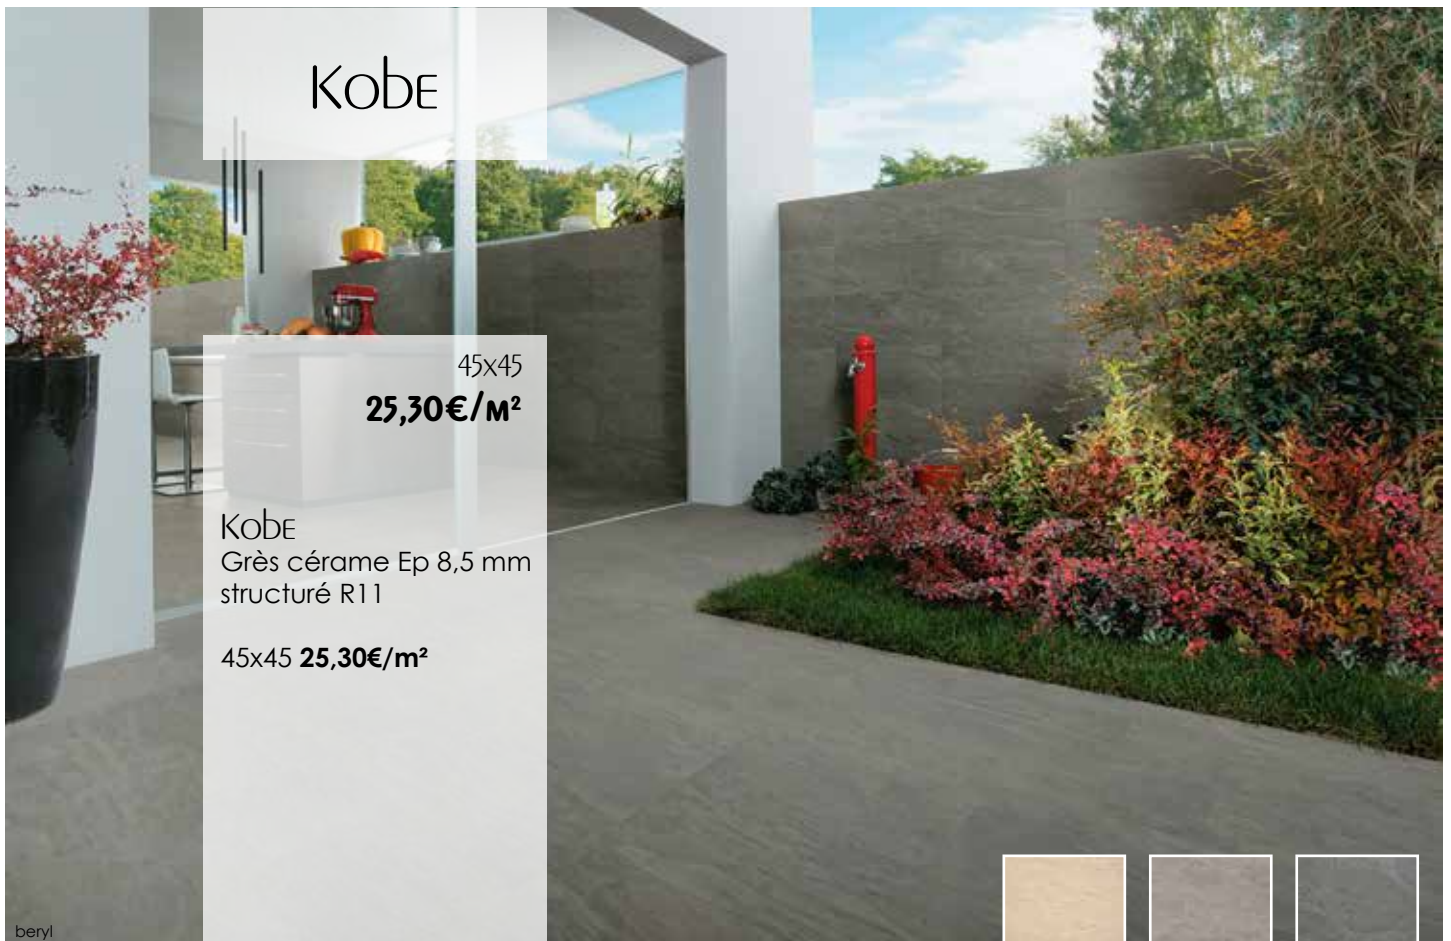

blanc

beige

gris

calcite

quartz

beryl

KOBE

45x45
25,30€/m²

KOBE
Grès cérame Ep 8,5 mm
structuré R11

45x45 **25,30€/m²**