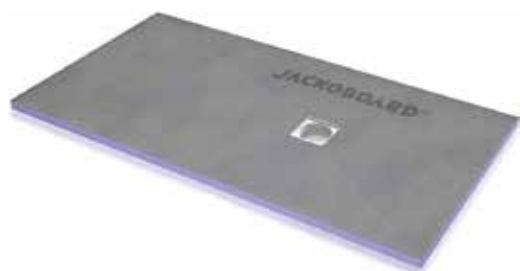

Le panneau JACKOBOARD® Plano en mousse rigide de polystyrène extrudé est hydrofuge et facile à mettre en oeuvre. Le revêtement spécial appliqué sur ses deux faces permet de le carrelé, l'enduire ou le crépir à souhait. L'excellent pouvoir isolant de ce panneau le prédestine à être utilisé comme isolation thermique efficace. De plus, le panneau convient parfaitement pour l'aménagement intérieur et la construction de meubles, notamment dans les espaces exposés à une forte humidité.

Panneau de 4mm à 50mm **à partir de 16,98€**

Caractéristiques techniques de JACKOBOARD® Aqua :

Fabriqué en mousse rigide de polystyrène extrudé

- Hydrofuge
- Revêtement spécial sur les deux faces
- Directement carrelable
- Pente préformée
- Epaisseurs disponibles : 40 mm et 50 mm
- Haute résistance à la compression
- Accessible en fauteuil roulant
- Excellent pouvoir isolant
- Débit d'écoulement > 0,9 l/s