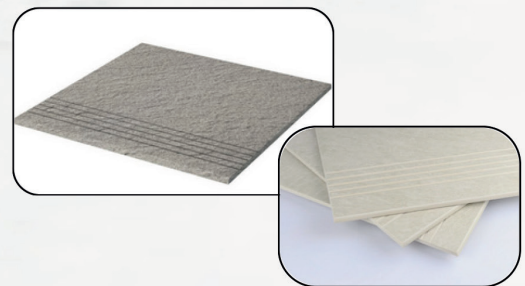

Découpe sur Mesure

“La précision au service de votre projet”