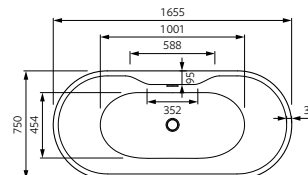

1 375 €

+ 1,80 € PMCB

S03824

OCEANE

BAIGNOIRES SEMI-ÎLOT ET ANGLE

En acrylique Lucite monobloc. Vidage clic-clac Blanc avec trop-plein "invisible" inclus. Pieds montés d'usine et ajustables. Demi-îlot : L. 1 700 x l. 750 x H. 600 mm. Volume d'eau : 235 / 135 litres.