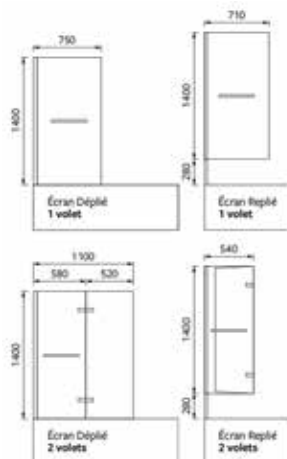

HOESCH
by LEDA

NINA

BAIGNOIRES RECTANGULAIRES

Baignoire en acrylique Blanc.
Forme intérieure ovale type "cocoon". Volume intérieur symétrique. Contenance : L. 1 700 mm = 152 litres / L. 1 800 mm = 184 litres. Vidage position centrale. Fournie avec cache bonde spécifique Blanc et jeu de pieds réglables. Livrée sans tablier et sans vidage.

399 €

+ 0,59 € PMCB

–
L. 170x75 cm - S25779

L. 180x80 cm - S25780 - **499€**

Vidage obligatoire en option (Blanc) :
S25803 - **78 €** + 0,02 € PMCB

Finition noir 1 volet

Kinedo

EVEREST

PARE-BAIGNOIRES RELEVABLES

Versions 1 ou 2 volets pliants et pivotants.
1 volet : L. 750 (déplié) / L. 710 (replié) x H. 1 400 mm.
2 volets : L. 1 100 (déplié) / L. 540 (replié) x H. 1 400 mm.
Verre transparent traité anticalcaire Ép. 5 mm. Pivote à 180° et se relève de 280 mm au-dessus de la baignoire.
Profilés et poignée porte-serviettes Chromé ou Noir.
Étanchéité basse par joint. Réversible droite ou gauche.
Manipulation assistée par vérin.

–
295 €
+ 0,96 € PMCB

1 volet Chromé - S27590
1 volet Noir - S27591
2 volets Chromé - S27592 - 395 €
2 volets Noir - S27593 - 395 €

Finition chromé 2 volets