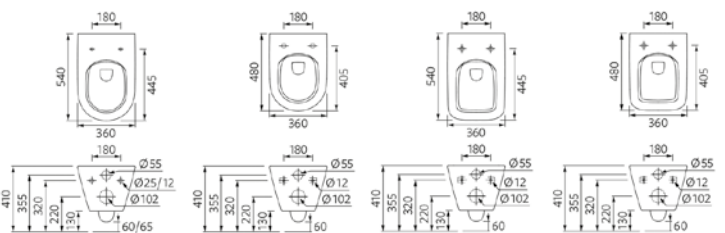

Ronde semi-caréné
S59819 + S60115
+S60122

Ronde compact
S59821+S60117
+S60122

Carrée
S59822+S60116
+S60122

Carrée compact
S59823+S60118
+S60122

Ronde caréné
S59820+S60115
+S60122

PACKS WC SUSPENDUS SANS BRIDE

Cuvettes suspendues sans bride
Ronde semi-carénée : L. 360 x H. 350 x P. 540 mm.
Ronde carénée : L. 360 x H. 345 x P. 540 mm.
Ronde Compact carénée : L. 360 x H. 350 x P. 405 mm.
Carrée carénée : L. 360 x H. 350 x P. 445 mm.
Carrée Compact carénée : L. 360 x H. 350 x P. 405 mm.
Fixations fournies, apparentes pour semi-carénée, par le dessus pour les cuvettes carénées. À monter avec un bâti-support non fourni. Abattants à recouvrement adapté à la forme de la cuvette choisie, avec frein de chute déclipable.

Pack Rond Semi-caréné	S59824	319,90 € ⁽¹⁾
Pack Rond Caréné	S59825	398,90 € ⁽¹⁾
Pack Rond Caréné Compact	S59826	398,90 € ⁽¹⁾
Pack Carré Caréné	S59827	398,90 € ⁽¹⁾
Pack Carré Caréné Compact	S59828	398,90 € ⁽¹⁾

⁽¹⁾+0,23€ PMCB