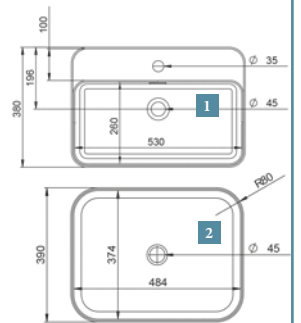

Big Smiley

- panneaux de particules avec revêtement PVC épaisseur 18 mm
- 3 largeurs (80, 100 et 120 cm)
- 2 ou 4 tiroirs
- Tiroirs à ouverture totale, équipés de ralentisseurs de fin de course en forme de sourire
- Plan vasque en céramique (prof. de la cuve : 70 mm) ou Plateau en panneaux de particules avec revêtement PVC pour vasque à poser.
- Meuble monté

Calie

Vasque à poser ronde 36cm Solid Surface
blanc mat sans robinetterie
149€ S04225 +PMCB 0€22

Roca

TINA

Vasque à poser Ø 390 x H130 mm x P 95mm
en Fineceramic, Blanc brillant avec cache
vidage affleurant assorti. Non percée. Sans
trop-plein. Vidage non fourni. sans robinetterie
150€ S44442 +PMCB 0€22

CHARME

Vasque à poser en céramique blanche

LIDO
PARIS

- 1 L 550 x H 120 x P 380 mm. avec plage de robinetterie.
Avec trop-plein. **165€53** S44489 +PMCB 0€12
- 2 L 500 x H 130 x P 390 mm. sans plage de robinetterie.
Sans trop-plein. **165€53** S44490 +PMCB 0€11

MARINE

VIGOUR

GARANTIE 5

Vasque à poser L. 40 x P. 35 x H. 12,9 cm en minéral composite
Blanc brillant avec cache bonde, sans trop-plein sans robinetterie
215€ S27727 +PMCB 0€22

BO
Boule Originale

Vasque à poser en pierre de rivière, dimension environ 60cm.
Attention à choisir en magasin, chaque pièce étant unique dans
sa forme. sans robinetterie **299€** S44406 +PMCB 0€83