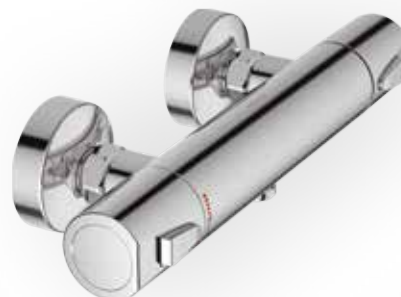

199€90

+0,02€ PMCB S27679

Mitigeur douche mécanique avec clapet antiretour.

112€90

+0,02€ PMCB

S27690

Mitigeur douche Thermostatique

194€90