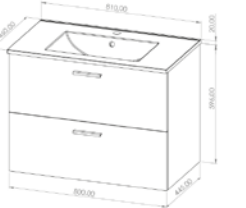

80cm
444€00
S04290
S04289