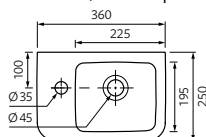

EMPORA

LAVE-MAINS L.360 X H.95 X P.250MM.

Lave-mains en céramique Blanc avec trop-plein, Trou de robinetterie et plage à gauche ou à droite, Livré sans robinetterie, sans siphon et sans cache bonde.

Plage à droite S04057

Plage à gauche S04218

99€50 +PMCB 0€07

ARDOSA

LAVE-MAINS - L. 360 x H. 90 x P. 220mm.

Lave-mains autoportant en céramique sans trop-plein. Noir mat Pure Black.

Cuve à droite S04050

Cuve à gauche S04051

199€00 +PMCB 0€07