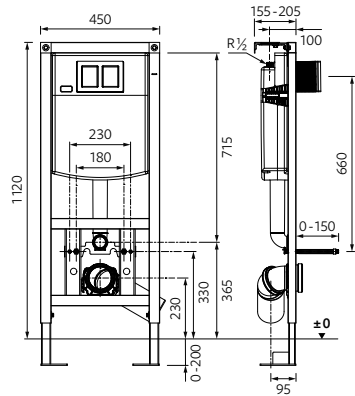

▲ Régulateur de débit de chasse

▲ Kit pour WC lavant

" DÉCOUVREZ UNE LARGE SÉLECTION DE PLAQUES "