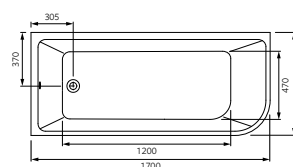

▲ Version angle
▲ (disponible à gauche ou à droite)