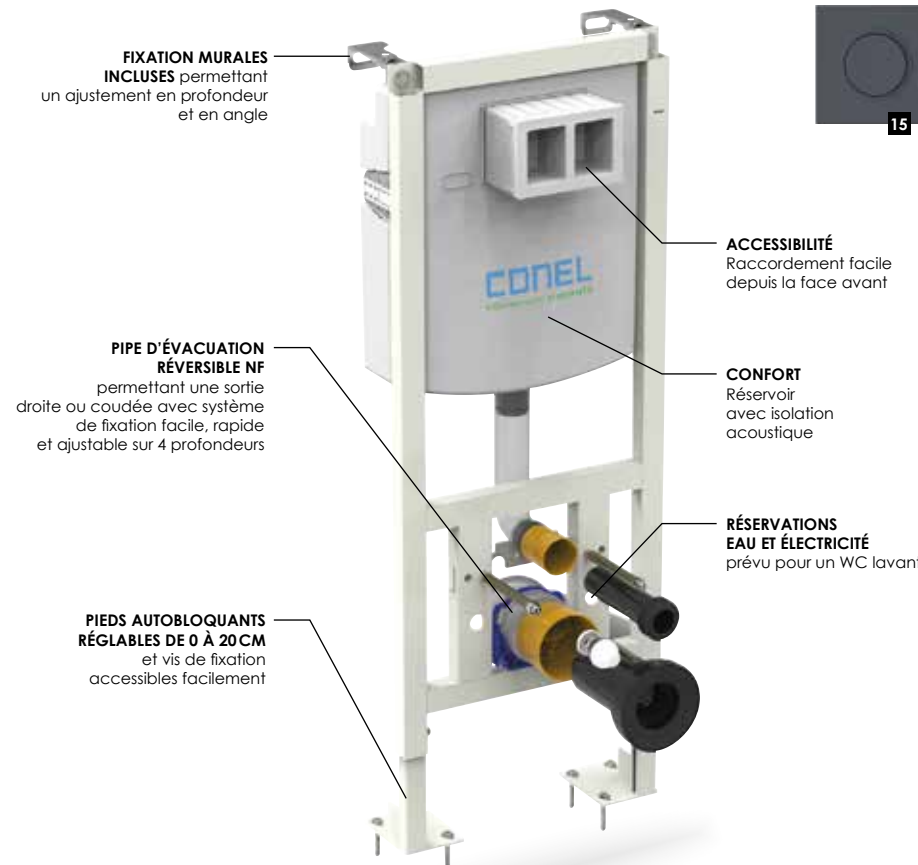

▲ Régulateur de débit de chasse

▲ Kit pour WC lavant

Pièces détachées:

Robinet Flotteur

S44786 - 30,90€ +0,01€ PMCB

Mécanisme WC avec câbles

S03951 - 99,90€ +0,01€ PMCB

" DÉCOUVREZ UNE LARGE SÉLECTION DE PLAQUES "