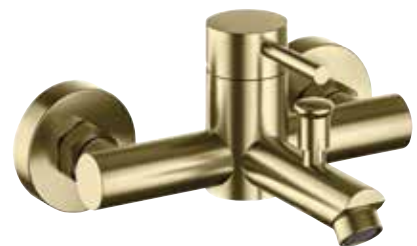

MITIGEUR BAIN / DOUCHE

Saillie du bec : 177 mm. Entraxe : 150mm. Mousseur Neoperl. Débit max à 3bars : 7,6L/min.