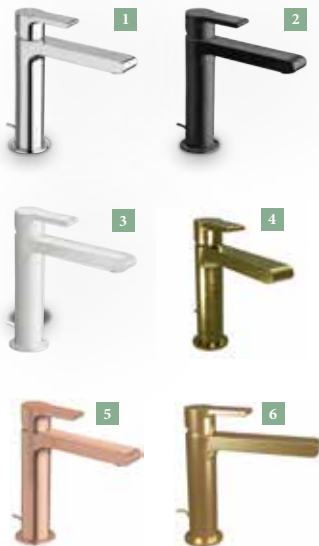

Mitigeur lave-mains / petit lavabo

Hauteur : 140 mm. Saillie : 100 mm. Hauteur sous bec : 93 mm. Design exclusif CRS Engineering, Cartouche LLC (Long Life CRISTINA). Aérateur Néoperl anticalcaire, économie d'eau 6 L/min. Flexibles inox antitorison. Livré avec vidage métal à tirette (hors Chrome).

- 1 Chromé - sans vidage S04020 119,50€⁽¹⁾
- 2 Époxy Noir mat S04027 245€⁽¹⁾
- 3 Époxy Blanc mat S04026 245€⁽¹⁾
- 4 Galvanique Métal brossé S04022 289€⁽¹⁾

⁽¹⁾+0,02€ PMCB

Mitigeur lavabo large

Hauteur : 170 mm. Saillie : 125 mm. Hauteur sous bec : 123 mm. Design exclusif CRS Engineering, Cartouche LLC (Long Life CRISTINA). Aérateur Néoperl anticalcaire, économie d'eau 6 L/min. Flexibles inox antitorison. Livré avec vidage métal à tirette.

- 1 Chromé S04021 145€⁽¹⁾
- 2 Époxy Noir mat S04025 265€⁽¹⁾
- 3 Époxy Blanc mat S04024 265€⁽¹⁾
- 4 Vieux bronze S25907 389€⁽¹⁾
- 5 PVD or Rose brossé S04030 389€⁽¹⁾
- 6 PVD or brossé S04037 389€⁽¹⁾

⁽¹⁾+0,02€ PMCB