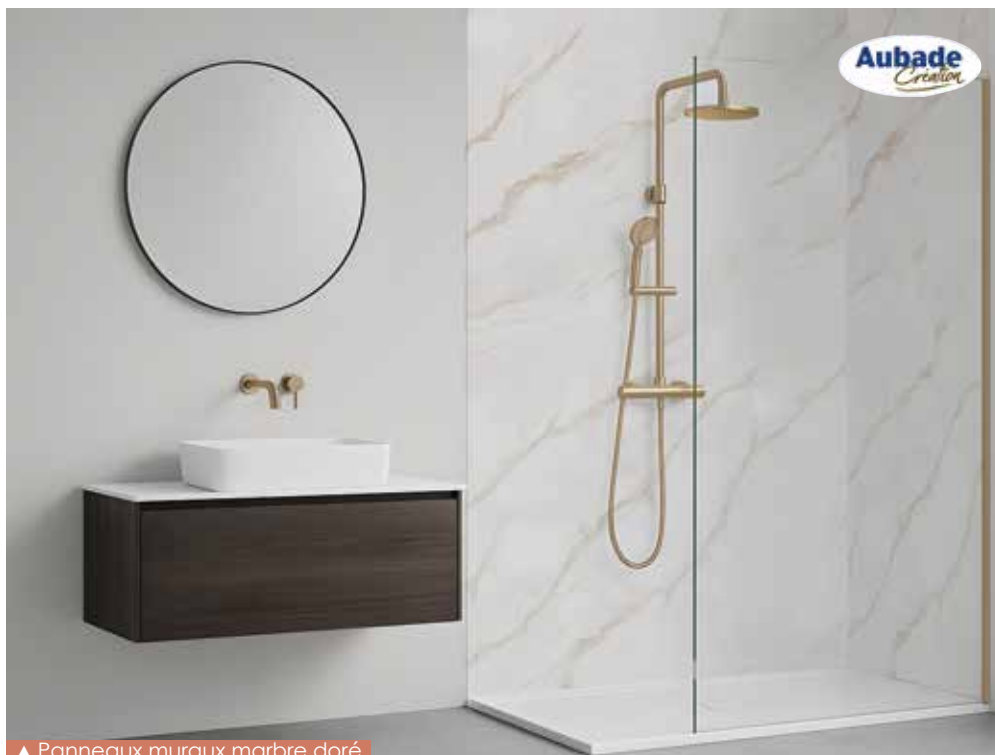

435€
+0,02€ PMCB
noir mat S44048
blanc mat S44049

hansgrohe

IBOX UNIVERSAL
Coffret D'encastrement
154€ S01067
+0,02€ PMCB

NOUVEAU

DECO-douche

▲ Panneaux muraux marbre doré

PANNEAUX MURAUX

L. 900 / 1 200 / 1 400 x H. 2 500 x Ép. 3mm.
Panneau en aluminium revêtu d'un revêtement vinylique au toucher authentique et d'aspect réaliste. Les panneaux s'installent sur les murs en surépaisseur du carrelage ou directement sur un mur brut. Deux poses sont possibles selon votre salle de bains : pose collée ou vissée.
Utiliser une colle mastic polyuréthane pour le collage des panneaux. Coloris béton clair.

L. 90 cm	299€ +0,52
L. 120 cm	390€ +0,68
L. 140 cm	455€ +0,80

PROFILÉS POUR PANNEAUX MURAUX

Profilés en aluminium H. 2500mm.
Profilé de finition en U et profilé pour angle sortant en L : à coller.
Profilé de liaison en H et profilé pour angle rentrant en L : à coller ou à visser (visserie fournie).