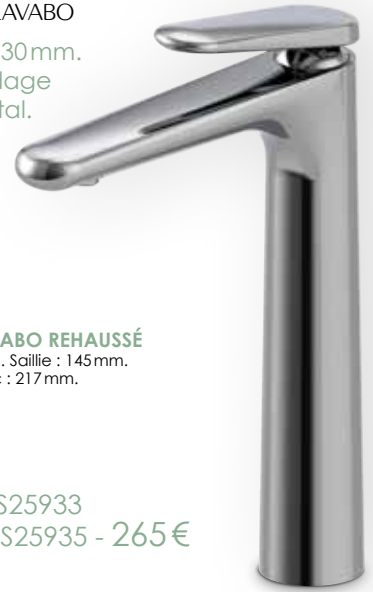

LES MITIGEURS LAVABO

Cartouche Ø 30 mm.
Livré avec vidage
Clic-Clac métal.

PIETRA

MITIGEUR LAVABO REHAUSSÉ
Hauteur : 271 mm. Saillie : 145 mm.
Hauteur sous bec : 217 mm.

215 €

+ 0,02 € PMCB

Chromé - S25933

Noir mat - S25935 - 265 €

LES MITIGEURS LAVABO

Corps inox. Cartouche Ø 22 mm. Vidage Clic-Clac métal, sauf lavabo mural, livré sans vidage.

ONE PIÈCE