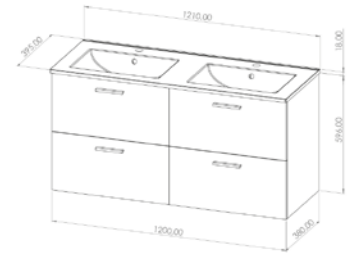

Bois clair

Blanc

LIDO PARIS

Meuble bas et plan vasque

Profondeur **39cm**
blanc
bois clair
+PMCB 3€79

70cm
364€80
S04280
S04279

80cm
396€00
S04282
S04281

120cm
696€00
S04284
S04283