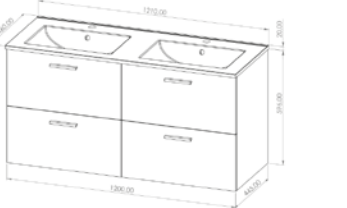

120cm
744€00
S04292
S04291