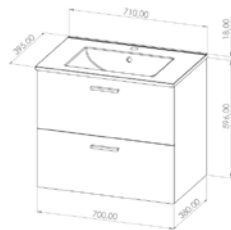

Bois clair

Blanc

LIDO PARIS

Meuble bas et plan vasque

Profondeur **39cm**
blanc
bois clair
+PMCB 3€79

70cm
364€80
S04280
S04279

80cm
396€00
S04282
S04281

120cm
696€00
S04284
S04283