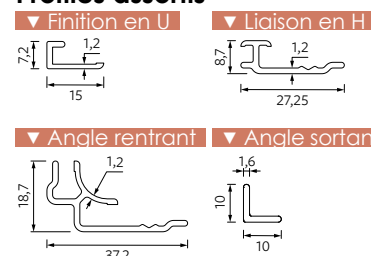

Profilés assortis

▲ Panneaux muraux marbre blanc mat perlé