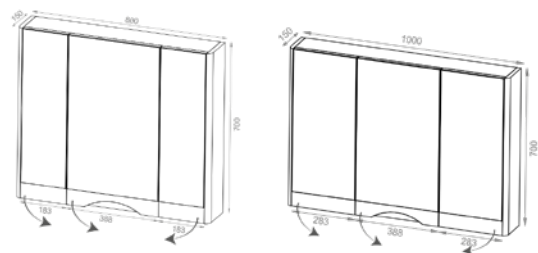

Armoire de Toilette	80cm	100cm
	383€42	445€01
blanc brillant	S04337	S04339
bois clair	S04336	S04338
eternal oak	S44707	S44708
+PMCB	5€20	

jeu de pieds
chromé réglable
D30-25mm
hauteur 310-500mm
51€85 S44709
+PMCB 0€06