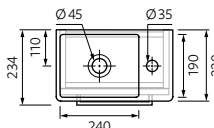

ARDOSA

LAVE-MAINS - L. 360 x H. 90 x P. 220mm.

Lave-mains autoportant en céramique sans trop-plein. Noir mat Pure Black.

Cuve à droite S04050

Cuve à gauche S04051

199€00 +PMCB 0€07

Clivia

VIGOUR