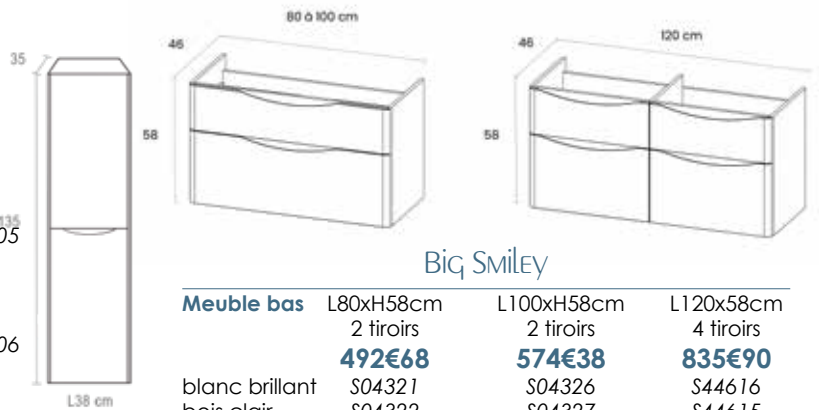

Big Smiley

- panneaux de particules avec revêtement PVC épaisseur 18 mm
- 3 largeurs (80, 100 et 120 cm)
- 2 ou 4 tiroirs
- Tiroirs à ouverture totale, équipés de ralentisseurs de fin de course en forme de sourire
- Plan vasque en céramique (prof. de la cuve : 70 mm) ou Plateau en panneaux de particules avec revêtement PVC pour vasque à poser.
- Meuble monté

Plan vasque céramique blanc

Colonne H135cm

droite
493€32
bois S04340
eternal oak S44705

gauche
493€32
bois S04342
eternal oak S44706
+PMCB 5€20

Big Smiley

Meuble bas	L80xH58cm 2 tiroirs	L100xH58cm 2 tiroirs	L120x58cm 4 tiroirs
	492€68	574€38	835€90
blanc brillant	S04321	S04326	S44616
bois clair	S04322	S04327	S44615
eternal oak	S44699	S44701	S44703
+PMCB	5€20	6€94	6€94