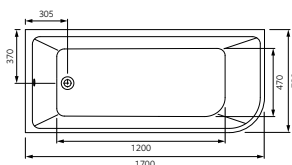

Versions angle

G. S03826 / D. S03827 - **1 349 €**

▲ Version angle
▲ (disponible à gauche ou à droite)