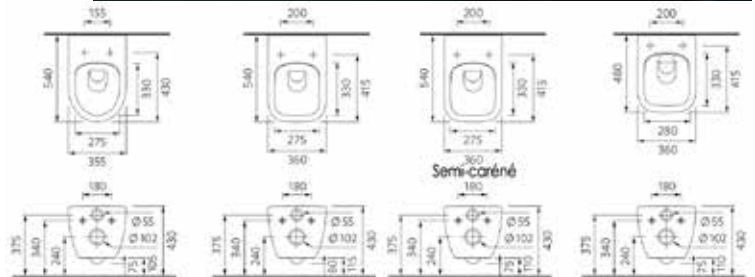

Ronde
S28117+S27629
+S04269

Square
S28112+S27630
+S04269

Square semi caréné
S28116+S27627
+S04269

Compact
S28114+S27630
+S04269