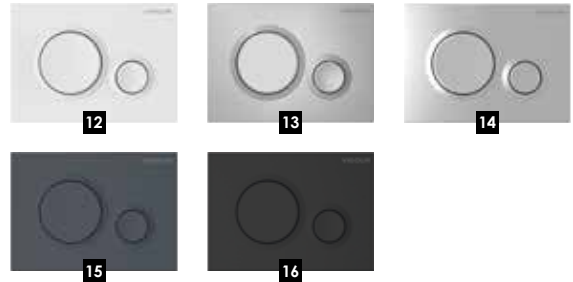

SQUARE

Edge

Circle

Round

PLAQUES DE COMMANDE

Plaque de commande double touche 3/6L, non interrompable. Commande par l'avant. En matière synthétique stable aux UV.

Plaques Square - L. 200 x H. 145 x P. 11 mm

1 Blanc	S03956	62,90€ ⁽¹⁾
2 Blanc / Chromé	S03957	79,90€ ⁽¹⁾
3 Chromé mat	S03958	94,90€ ⁽¹⁾
4 Chromé	S03954	99,90€ ⁽¹⁾
5 Anthracite mat	S03955	99,90€ ⁽¹⁾
6 Noir mat	S03959	99,90€ ⁽¹⁾

Plaques Edge - L. 190 x H. 135 x P. 8mm