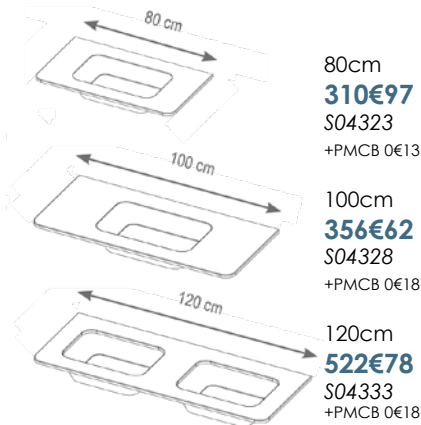

Plan vasque céramique blanc