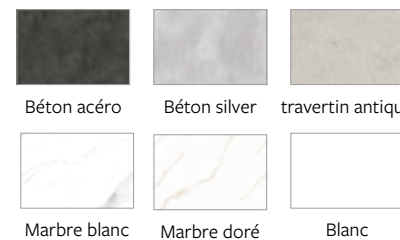

DECO-douche

PANNEAUX MURAUX

L. 900 / 1 200 / 1 400 x H. 2 500 x Ép. 3mm.
Panneau en aluminium revêtu d'un revêtement vinylique au toucher authentique et d'aspect réaliste. Les panneaux s'installent sur les murs en surépaisseur du carrelage ou directement sur un mur brut. Deux poses sont possibles selon votre salle de bains : pose collée ou vissée.
Utiliser une colle mastic polyuréthane pour le collage des panneaux. Coloris béton clair.

L. 90 cm	299€ +0,52
L. 120 cm	390€ +0,68
L. 140 cm	455€ +0,80

PROFILÉS POUR PANNEAUX MURAUX

Profilés en aluminium H. 2500mm.
Profilé de finition en U et profilé pour angle sortant en L : à coller.
Profilé de liaison en H et profilé pour angle rentrant en L : à coller ou à visser (visserie fournie).

Finition en U	132,50€ +0,18
Liaison en H	132,50€ +0,18
Angle rentrant	132,50€ +0,18
Angle sortant	132,50€ +0,18

CHOISISSEZ VOTRE Finition

Prix identique pour tous les coloris.

Une **NOUVELLE GAMME DE DÉCORS** pour personnaliser votre salle de bain.

DECO DOUCHE ET DECOFAST s'installe sur les murs en surépaisseur du carrelage ou directement sur un mur brut. Multifonction, économique, 100% étanche et garantie, un matériau incomparable, innovant et différent.

Le système de pose **MODULO** est la solution universelle de rénovation adaptable à toutes vos configurations et contraintes. Ce produit vous permettra d'installer vos niches, de masquer vos tuyaux et d'habiller vos murs disgracieux, le tout sans gros travaux. Fabrication Française

100% ÉTANCHE - ANTIBACTÉRIEN - RECOUPABLE - ÉCONOMIQUE

DECO-FAST

PANNEAUX MURAUX BLANC

L. 900 / 1 200 / 1 400 x 2500x Ép. 3mm.
Panneau en aluminium revêtu d'un revêtement vinylique.
Coloris blanc.

L. 250x90 cm	S04409	241,93€ +0,52
L. 250x120 cm	S04412	319,80€ +0,68
L. 250x140 cm	S04416	373,67€ +0,80